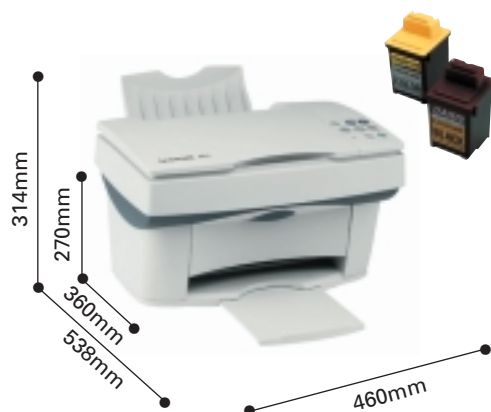

● Udskriftshastighed

- Op til 9 sider pr. minut i sort
- Op til 5 sider pr. minut i farve

● Duty Cycle

- 3.000 sider pr. måned

● Scannertype

- CCD

● Scanmetode

- One Pass Scanning

● Scankvalitet

- Farvedybde: 48 bit intern, 24 bit ekstern
- Opløsning: 600 x 1200 dpi optisk, 9600 x 9600 dpi forbedret
- Gråtoner: 12 bit intern, 8 bit ekstern
- Tekst/stregtegning: 1 bit pr. pixel

● Kopifunktion

- Kopiering i farve og sort via pc

● Kopihastighed

- Op til 9 kopier pr. minut i sort
- Op til 3 kopier pr. minut i farve

● Kopifaciliteter

- 1 – 99 kopier
- Reducér/forstør: 25% til 400%

● Kompatibilitet

- Windows 98/Me/2000/XP
- Mac OS 8.6/9.x
- Mac OS X – driver tilgængelig på www.lexmark.dk
- USB

● Garanti/teknisk support

- 1 års ombytningsgaranti, inkl. 1 års hotlinesupport
- Mulighed for forlængelse

● Størrelse og vægt

- Lukket: H: 270 mm x B: 460 mm x D: 360 mm
- Åben: H: 314 mm x B: 460 mm x D: 538 mm
- 6,8 kg

● Tilbehør

- High Resolution sort patron – varenr.: 12A1970
- High Resolution farvepatron – varenr.: 15M0120
- High Resolution sort patron, High Yield – varenr.: 12A1975
- High Resolution farvepatron, High Yield – varenr.: 15M0125

● Pakkeindhold

- Lexmark X73 - All-in-One
- High Resolution farvepatron
- High Resolution sort patron
- 'Kom godt i gang' guide
- Driver på cd-rom
- Software: ABBYY OCR, MGI PhotoSuite og Black Ice fax software
- Ekstern strømforsyning

print-art.com

Gå på opdagelse i kunstens verden

www.lexmark.dk

Lexmark er et varemærke for Lexmark International, Inc. Alle andre varemærker tilhører de respektive ejere. Mac og iMac er varemærker for Apple Computer, inc., registreret i USA og andre lande. Alle produktspecifikationer og faciliteter kan ændres uden varsel. Fotos er ikke bindende.

LEXMARK X83

All-In-One
Professionel løsning

2400 x 1200 dpi
12 ppm

LEXMARK X73

All-In-One
Kreativt værksted

2400 x 1200 dpi
9 ppm

LEXMARK Z53

Printer med
professionel ydeevne

2400 x 1200 dpi
16 ppm

LEXMARK Z43

Fotokvalitet hele vejen

2400 x 1200 dpi
12 ppm

LEXMARK Z33

Høj kvalitet i
alle opgaver

2400 x 1200 dpi
9 ppm

LEXMARK Z23e

Brugervenlig og
fleksibel udskrivning

2400 x 1200 dpi
8 ppm

LEXMARK Z13

Designet til
hjemmets opgaver

1200 x 1200 dpi
7 ppm